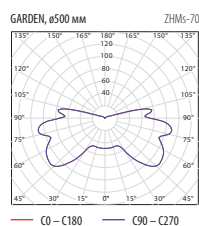

GARDEN Парковый светильник для ртутных ламп высокого давления											
EP-WO0013-78	ZRMs-80	ртутная лампа высокого давления	80 Вт	E27	IP 54	II	цилиндр, графит	ø 500 мм	пластик (PC)	магнитная	73,0
EP-WO0013-72	ZRMs-80		80 Вт	E27	IP 54	II	цилиндр, стальной светлый				73,0
EP-WO0013-81	ZRMs-80		80 Вт	E27	IP 54	II	цилиндр, зеленый				73,0
EP-WO0013-75	ZRMs-80		80 Вт	E27	IP 54	II	цилиндр, коричневый				73,0
EP-WO0013-79	ZRMs-80		80 Вт	E27	IP 54	II	конус, графит				73,0
EP-WO0013-73	ZRMs-80		80 Вт	E27	IP 54	II	конус, стальной светлый				73,0
EP-WO0013-82	ZRMs-80		80 Вт	E27	IP 54	II	конус, зеленый				73,0
EP-WO0013-76	ZRMs-80		80 Вт	E27	IP 54	II	конус, коричневый				73,0
EP-WO0013-77	ZRMs-80		80 Вт	E27	IP 54	II	сфера, графит				73,0
EP-WO0013-71	ZRMs-80		80 Вт	E27	IP 54	II	сфера, стальной светлый				73,0
EP-WO0013-80	ZRMs-80		80 Вт	E27	IP 54	II	сфера, зеленый	73,0			
EP-WO0013-74	ZRMs-80		80 Вт	E27	IP 54	II	сфера, коричневый	73,0			
EP-WO0013-90	ZRMs-80		80 Вт	E27	IP 54	II	цилиндр, графит	ø 340 мм	пластик (PC)	магнитная	75,2
EP-WO0013-84	ZRMs-80		80 Вт	E27	IP 54	II	цилиндр, стальной светлый				75,2
EP-WO0013-93	ZRMs-80		80 Вт	E27	IP 54	II	цилиндр, зеленый				75,2
EP-WO0013-87	ZRMs-80		80 Вт	E27	IP 54	II	цилиндр, коричневый				75,2
EP-WO0013-91	ZRMs-80		80 Вт	E27	IP 54	II	конус, графит				75,2
EP-WO0013-85	ZRMs-80		80 Вт	E27	IP 54	II	конус, стальной светлый				75,2
EP-WO0013-94	ZRMs-80		80 Вт	E27	IP 54	II	конус, зеленый				75,2
EP-WO0013-88	ZRMs-80		80 Вт	E27	IP 54	II	конус, коричневый				75,2
EP-WO0013-89	ZRMs-80	80 Вт	E27	IP 54	II	сфера, графит	75,2				
EP-WO0013-83	ZRMs-80	80 Вт	E27	IP 54	II	сфера, стальной светлый	75,2				
EP-WO0013-92	ZRMs-80	80 Вт	E27	IP 54	II	сфера, зеленый	75,2				
EP-WO0013-86	ZRMs-80	80 Вт	E27	IP 54	II	сфера, коричневый	75,2