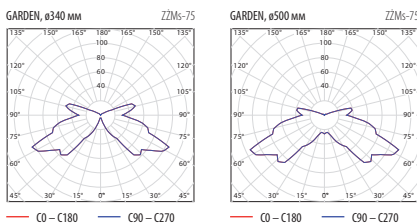

Индекс	Модель	Источник света	Мощность	Цоколь лампы	Степень защиты	Класс защиты	Форма и цвет отражателя	Диаметр отражателя	Плафон	ПРА	Световая эфф-ть [%]
GARDEN Парковый светильник для традиционных ламп накаливания											
EP-WO0014-06	ZZMs-75	матовая лампа	max. 75 Вт	E27	IP 54	II	цилиндр, графит	ø 500 мм	пластик (PC)	-	51,6
EP-WO0014-12	ZZMs-75		max. 75 Вт	E27	IP 54	II	цилиндр, стальной светлый				51,6
EP-WO0014-07	ZZMs-75		max. 75 Вт	E27	IP 54	II	цилиндр, зеленый				51,6
EP-WO0014-05	ZZMs-75		max. 75 Вт	E27	IP 54	II	цилиндр, коричневый				51,6
EP-WO0014-09	ZZMs-75		max. 75 Вт	E27	IP 54	II	конус, графит				51,6
EP-WO0014-13	ZZMs-75		max. 75 Вт	E27	IP 54	II	конус, стальной светлый				51,6
EP-WO0014-10	ZZMs-75		max. 75 Вт	E27	IP 54	II	конус, зеленый				51,6
EP-WO0014-08	ZZMs-75		max. 75 Вт	E27	IP 54	II	конус, коричневый				51,6
EP-WO0014-03	ZZMs-75		max. 75 Вт	E27	IP 54	II	сфера, графит				51,6
EP-WO0014-11	ZZMs-75		max. 75 Вт	E27	IP 54	II	сфера, стальной светлый				51,6
EP-WO0014-04	ZZMs-75		max. 75 Вт	E27	IP 54	II	сфера, зеленый	51,6			
EP-WO0014-02	ZZMs-75		max. 75 Вт	E27	IP 54	II	сфера, коричневый	51,6			
EP-WO0014-18	ZZMs-75		max. 75 Вт	E27	IP 54	II	цилиндр, графит	ø 340 мм	пластик (PC)	-	49,9
EP-WO0014-24	ZZMs-75		max. 75 Вт	E27	IP 54	II	цилиндр, стальной светлый				49,9
EP-WO0014-19	ZZMs-75		max. 75 Вт	E27	IP 54	II	цилиндр, зеленый				49,9
EP-WO0014-17	ZZMs-75		max. 75 Вт	E27	IP 54	II	цилиндр, коричневый				49,9
EP-WO0014-21	ZZMs-75		max. 75 Вт	E27	IP 54	II	конус, графит				49,9
EP-WO0014-25	ZZMs-75		max. 75 Вт	E27	IP 54	II	конус, стальной светлый				49,9
EP-WO0014-22	ZZMs-75		max. 75 Вт	E27	IP 54	II	конус, зеленый				49,9
EP-WO0014-20	ZZMs-75		max. 75 Вт	E27	IP 54	II	конус, коричневый				49,9
EP-WO0014-15	ZZMs-75	max. 75 Вт	E27	IP 54	II	сфера, графит	49,9				
EP-WO0014-23	ZZMs-75	max. 75 Вт	E27	IP 54	II	сфера, стальной светлый	49,9				
EP-WO0014-16	ZZMs-75	max. 75 Вт	E27	IP 54	II	сфера, зеленый	49,9				
EP-WO0014-14	ZZMs-75	max. 75 Вт	E27	IP 54	II	сфера, коричневый	49,9