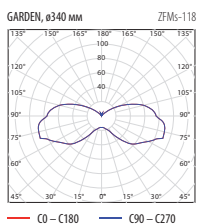

GARDEN Парковый светильник для натриевых ламп высокого давления											
EP-WO0013-06	ZSMs-70	натриевая лампа высокого давления с матовой колбой	70 Вт	E27	IP 54	II	цилиндр, графит	ø 500 мм	пластик (PC)	магнитная	66,6
EP-WO0013-00	ZSMs-70		70 Вт	E27	IP 54	II	цилиндр, стальной светлый				66,6
EP-WO0013-09	ZSMs-70		70 Вт	E27	IP 54	II	цилиндр, зеленый				66,6
EP-WO0013-03	ZSMs-70		70 Вт	E27	IP 54	II	цилиндр, коричневый				66,6
EP-WO0013-07	ZSMs-70		70 Вт	E27	IP 54	II	конус, графит				66,6
EP-WO0013-01	ZSMs-70		70 Вт	E27	IP 54	II	конус, стальной светлый				66,6
EP-WO0013-10	ZSMs-70		70 Вт	E27	IP 54	II	конус, зеленый				66,6
EP-WO0013-04	ZSMs-70		70 Вт	E27	IP 54	II	конус, коричневый				66,6
EP-WO0013-05	ZSMs-70		70 Вт	E27	IP 54	II	сфера, графит				66,6
EP-WO0012-99	ZSMs-70		70 Вт	E27	IP 54	II	сфера, стальной светлый				66,6
EP-WO0013-08	ZSMs-70		70 Вт	E27	IP 54	II	сфера, зеленый				66,6
EP-WO0013-02	ZSMs-70		70 Вт	E27	IP 54	II	сфера, коричневый				66,6
EP-WO0013-18	ZSMs-70		70 Вт	E27	IP 54	II	цилиндр, графит	ø 340 мм	пластик (PC)	магнитная	67,6
EP-WO0013-12	ZSMs-70		70 Вт	E27	IP 54	II	цилиндр, стальной светлый				67,6
EP-WO0013-21	ZSMs-70		70 Вт	E27	IP 54	II	цилиндр, зеленый				67,6
EP-WO0013-15	ZSMs-70		70 Вт	E27	IP 54	II	цилиндр, коричневый				67,6
EP-WO0013-19	ZSMs-70		70 Вт	E27	IP 54	II	конус, графит				67,6
EP-WO0013-13	ZSMs-70		70 Вт	E27	IP 54	II	конус, стальной светлый				67,6
EP-WO0013-22	ZSMs-70		70 Вт	E27	IP 54	II	конус, зеленый				67,6
EP-WO0013-16	ZSMs-70		70 Вт	E27	IP 54	II	конус, коричневый				67,6
EP-WO0013-17	ZSMs-70		70 Вт	E27	IP 54	II	сфера, графит				67,6
EP-WO0013-11	ZSMs-70		70 Вт	E27	IP 54	II	сфера, стальной светлый				67,6
EP-WO0013-20	ZSMs-70		70 Вт	E27	IP 54	II	сфера, зеленый				67,6
EP-WO0013-14	ZSMs-70		70 Вт	E27	IP 54	II	сфера, коричневый				67,6