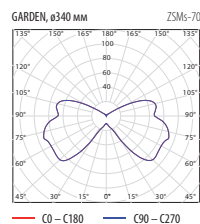

GARDEN Парковый светильник для натриевых ламп высокого давления											
EP-WO0013-06	ZSMs-70	натриевая лампа высокого давления с матовой колбой	70 Вт	E27	IP 54	II	цилиндр, графит	ø 500 мм	пластик (PC)	магнитная	66,6
EP-WO0013-00	ZSMs-70		70 Вт	E27	IP 54	II	цилиндр, стальной светлый				66,6
EP-WO0013-09	ZSMs-70		70 Вт	E27	IP 54	II	цилиндр, зеленый				66,6
EP-WO0013-03	ZSMs-70		70 Вт	E27	IP 54	II	цилиндр, коричневый				66,6
EP-WO0013-07	ZSMs-70		70 Вт	E27	IP 54	II	конус, графит				66,6
EP-WO0013-01	ZSMs-70		70 Вт	E27	IP 54	II	конус, стальной светлый				66,6
EP-WO0013-10	ZSMs-70		70 Вт	E27	IP 54	II	конус, зеленый				66,6
EP-WO0013-04	ZSMs-70		70 Вт	E27	IP 54	II	конус, коричневый				66,6
EP-WO0013-05	ZSMs-70		70 Вт	E27	IP 54	II	сфера, графит				66,6
EP-WO0012-99	ZSMs-70		70 Вт	E27	IP 54	II	сфера, стальной светлый				66,6
EP-WO0013-08	ZSMs-70		70 Вт	E27	IP 54	II	сфера, зеленый				66,6
EP-WO0013-02	ZSMs-70		70 Вт	E27	IP 54	II	сфера, коричневый				66,6
EP-WO0013-18	ZSMs-70		70 Вт	E27	IP 54	II	цилиндр, графит	ø 340 мм	пластик (PC)	магнитная	67,6
EP-WO0013-12	ZSMs-70		70 Вт	E27	IP 54	II	цилиндр, стальной светлый				67,6
EP-WO0013-21	ZSMs-70		70 Вт	E27	IP 54	II	цилиндр, зеленый				67,6
EP-WO0013-15	ZSMs-70		70 Вт	E27	IP 54	II	цилиндр, коричневый				67,6
EP-WO0013-19	ZSMs-70		70 Вт	E27	IP 54	II	конус, графит				67,6
EP-WO0013-13	ZSMs-70		70 Вт	E27	IP 54	II	конус, стальной светлый				67,6
EP-WO0013-22	ZSMs-70		70 Вт	E27	IP 54	II	конус, зеленый				67,6
EP-WO0013-16	ZSMs-70		70 Вт	E27	IP 54	II	конус, коричневый				67,6
EP-WO0013-17	ZSMs-70		70 Вт	E27	IP 54	II	сфера, графит				67,6
EP-WO0013-11	ZSMs-70		70 Вт	E27	IP 54	II	сфера, стальной светлый				67,6
EP-WO0013-20	ZSMs-70		70 Вт	E27	IP 54	II	сфера, зеленый				67,6
EP-WO0013-14	ZSMs-70		70 Вт	E27	IP 54	II	сфера, коричневый				67,6