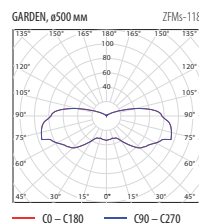

GARDEN Парковый светильник для натриевых ламп высокого давления											
EP-WO0013-06	ZSMs-70	натриевая лампа высокого давления с матовой колбой	70 Вт	E27	IP 54	II	цилиндр, графит	ø 500 мм	пластик (PC)	магнитная	66,6
EP-WO0013-00	ZSMs-70		70 Вт	E27	IP 54	II	цилиндр, стальной светлый				66,6
EP-WO0013-09	ZSMs-70		70 Вт	E27	IP 54	II	цилиндр, зеленый				66,6
EP-WO0013-03	ZSMs-70		70 Вт	E27	IP 54	II	цилиндр, коричневый				66,6
EP-WO0013-07	ZSMs-70		70 Вт	E27	IP 54	II	конус, графит				66,6
EP-WO0013-01	ZSMs-70		70 Вт	E27	IP 54	II	конус, стальной светлый				66,6
EP-WO0013-10	ZSMs-70		70 Вт	E27	IP 54	II	конус, зеленый				66,6
EP-WO0013-04	ZSMs-70		70 Вт	E27	IP 54	II	конус, коричневый				66,6
EP-WO0013-05	ZSMs-70		70 Вт	E27	IP 54	II	сфера, графит				66,6
EP-WO0012-99	ZSMs-70		70 Вт	E27	IP 54	II	сфера, стальной светлый				66,6
EP-WO0013-08	ZSMs-70		70 Вт	E27	IP 54	II	сфера, зеленый				66,6
EP-WO0013-02	ZSMs-70		70 Вт	E27	IP 54	II	сфера, коричневый				66,6
EP-WO0013-18	ZSMs-70		70 Вт	E27	IP 54	II	цилиндр, графит	ø 340 мм	пластик (PC)	магнитная	67,6
EP-WO0013-12	ZSMs-70		70 Вт	E27	IP 54	II	цилиндр, стальной светлый				67,6
EP-WO0013-21	ZSMs-70		70 Вт	E27	IP 54	II	цилиндр, зеленый				67,6
EP-WO0013-15	ZSMs-70		70 Вт	E27	IP 54	II	цилиндр, коричневый				67,6
EP-WO0013-19	ZSMs-70		70 Вт	E27	IP 54	II	конус, графит				67,6
EP-WO0013-13	ZSMs-70		70 Вт	E27	IP 54	II	конус, стальной светлый				67,6
EP-WO0013-22	ZSMs-70		70 Вт	E27	IP 54	II	конус, зеленый				67,6
EP-WO0013-16	ZSMs-70		70 Вт	E27	IP 54	II	конус, коричневый				67,6
EP-WO0013-17	ZSMs-70		70 Вт	E27	IP 54	II	сфера, графит				67,6
EP-WO0013-11	ZSMs-70		70 Вт	E27	IP 54	II	сфера, стальной светлый				67,6
EP-WO0013-20	ZSMs-70		70 Вт	E27	IP 54	II	сфера, зеленый				67,6
EP-WO0013-14	ZSMs-70		70 Вт	E27	IP 54	II	сфера, коричневый				67,6