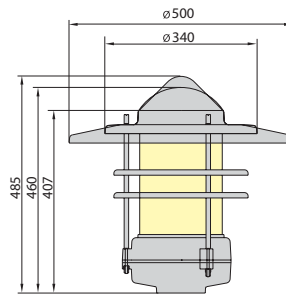

Индекс	Модель	Источник света	Мощность	Цоколь лампы	Степень защиты	Класс защиты	Форма и цвет отражателя	Диаметр отражателя	Плафон	ПРА	Световая эфф-ть [%]
GARDEN Парковый светильник для традиционных ламп накаливания											
EP-WO0014-06	ZZMs-75	матовая лампа	max. 75 Вт	E27	IP 54	II	цилиндр, графит	ø 500 мм	пластик (PC)	-	51,6
EP-WO0014-12	ZZMs-75		max. 75 Вт	E27	IP 54	II	цилиндр, стальной светлый				51,6
EP-WO0014-07	ZZMs-75		max. 75 Вт	E27	IP 54	II	цилиндр, зеленый				51,6
EP-WO0014-05	ZZMs-75		max. 75 Вт	E27	IP 54	II	цилиндр, коричневый				51,6
EP-WO0014-09	ZZMs-75		max. 75 Вт	E27	IP 54	II	конус, графит				51,6
EP-WO0014-13	ZZMs-75		max. 75 Вт	E27	IP 54	II	конус, стальной светлый				51,6
EP-WO0014-10	ZZMs-75		max. 75 Вт	E27	IP 54	II	конус, зеленый				51,6
EP-WO0014-08	ZZMs-75		max. 75 Вт	E27	IP 54	II	конус, коричневый				51,6
EP-WO0014-03	ZZMs-75		max. 75 Вт	E27	IP 54	II	сфера, графит				51,6
EP-WO0014-11	ZZMs-75		max. 75 Вт	E27	IP 54	II	сфера, стальной светлый				51,6
EP-WO0014-04	ZZMs-75		max. 75 Вт	E27	IP 54	II	сфера, зеленый	51,6			
EP-WO0014-02	ZZMs-75		max. 75 Вт	E27	IP 54	II	сфера, коричневый	51,6			
EP-WO0014-18	ZZMs-75		max. 75 Вт	E27	IP 54	II	цилиндр, графит	ø 340 мм	пластик (PC)	-	49,9
EP-WO0014-24	ZZMs-75		max. 75 Вт	E27	IP 54	II	цилиндр, стальной светлый				49,9
EP-WO0014-19	ZZMs-75		max. 75 Вт	E27	IP 54	II	цилиндр, зеленый				49,9
EP-WO0014-17	ZZMs-75		max. 75 Вт	E27	IP 54	II	цилиндр, коричневый				49,9
EP-WO0014-21	ZZMs-75		max. 75 Вт	E27	IP 54	II	конус, графит				49,9
EP-WO0014-25	ZZMs-75		max. 75 Вт	E27	IP 54	II	конус, стальной светлый				49,9
EP-WO0014-22	ZZMs-75		max. 75 Вт	E27	IP 54	II	конус, зеленый				49,9
EP-WO0014-20	ZZMs-75		max. 75 Вт	E27	IP 54	II	конус, коричневый				49,9
EP-WO0014-15	ZZMs-75	max. 75 Вт	E27	IP 54	II	сфера, графит	49,9				
EP-WO0014-23	ZZMs-75	max. 75 Вт	E27	IP 54	II	сфера, стальной светлый	49,9				
EP-WO0014-16	ZZMs-75	max. 75 Вт	E27	IP 54	II	сфера, зеленый	49,9				
EP-WO0014-14	ZZMs-75	max. 75 Вт	E27	IP 54	II	сфера, коричневый	49,9