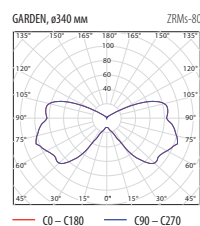

GARDEN Парковый светильник для ртутных ламп высокого давления											
EP-WO0013-78	ZRMs-80	ртутная лампа высокого давления	80 Вт	E27	IP 54	II	цилиндр, графит	ø 500 мм	пластик (PC)	магнитная	73,0
EP-WO0013-72	ZRMs-80		80 Вт	E27	IP 54	II	цилиндр, стальной светлый				73,0
EP-WO0013-81	ZRMs-80		80 Вт	E27	IP 54	II	цилиндр, зеленый				73,0
EP-WO0013-75	ZRMs-80		80 Вт	E27	IP 54	II	цилиндр, коричневый				73,0
EP-WO0013-79	ZRMs-80		80 Вт	E27	IP 54	II	конус, графит				73,0
EP-WO0013-73	ZRMs-80		80 Вт	E27	IP 54	II	конус, стальной светлый				73,0
EP-WO0013-82	ZRMs-80		80 Вт	E27	IP 54	II	конус, зеленый				73,0
EP-WO0013-76	ZRMs-80		80 Вт	E27	IP 54	II	конус, коричневый				73,0
EP-WO0013-77	ZRMs-80		80 Вт	E27	IP 54	II	сфера, графит				73,0
EP-WO0013-71	ZRMs-80		80 Вт	E27	IP 54	II	сфера, стальной светлый				73,0
EP-WO0013-80	ZRMs-80		80 Вт	E27	IP 54	II	сфера, зеленый	73,0			
EP-WO0013-74	ZRMs-80		80 Вт	E27	IP 54	II	сфера, коричневый	73,0			
EP-WO0013-90	ZRMs-80		80 Вт	E27	IP 54	II	цилиндр, графит	ø 340 мм	пластик (PC)	магнитная	75,2
EP-WO0013-84	ZRMs-80		80 Вт	E27	IP 54	II	цилиндр, стальной светлый				75,2
EP-WO0013-93	ZRMs-80		80 Вт	E27	IP 54	II	цилиндр, зеленый				75,2
EP-WO0013-87	ZRMs-80		80 Вт	E27	IP 54	II	цилиндр, коричневый				75,2
EP-WO0013-91	ZRMs-80		80 Вт	E27	IP 54	II	конус, графит				75,2
EP-WO0013-85	ZRMs-80		80 Вт	E27	IP 54	II	конус, стальной светлый				75,2
EP-WO0013-94	ZRMs-80		80 Вт	E27	IP 54	II	конус, зеленый				75,2
EP-WO0013-88	ZRMs-80		80 Вт	E27	IP 54	II	конус, коричневый				75,2
EP-WO0013-89	ZRMs-80	80 Вт	E27	IP 54	II	сфера, графит	75,2				
EP-WO0013-83	ZRMs-80	80 Вт	E27	IP 54	II	сфера, стальной светлый	75,2				
EP-WO0013-92	ZRMs-80	80 Вт	E27	IP 54	II	сфера, зеленый	75,2				
EP-WO0013-86	ZRMs-80	80 Вт	E27	IP 54	II	сфера, коричневый	75,2