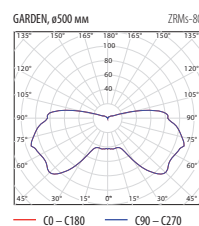

GARDEN Парковый светильник для ртутных ламп высокого давления											
EP-WO0013-78	ZRMs-80	ртутная лампа высокого давления	80 Вт	E27	IP 54	II	цилиндр, графит	ø 500 мм	пластик (PC)	магнитная	73,0
EP-WO0013-72	ZRMs-80		80 Вт	E27	IP 54	II	цилиндр, стальной светлый				73,0
EP-WO0013-81	ZRMs-80		80 Вт	E27	IP 54	II	цилиндр, зеленый				73,0
EP-WO0013-75	ZRMs-80		80 Вт	E27	IP 54	II	цилиндр, коричневый				73,0
EP-WO0013-79	ZRMs-80		80 Вт	E27	IP 54	II	конус, графит				73,0
EP-WO0013-73	ZRMs-80		80 Вт	E27	IP 54	II	конус, стальной светлый				73,0
EP-WO0013-82	ZRMs-80		80 Вт	E27	IP 54	II	конус, зеленый				73,0
EP-WO0013-76	ZRMs-80		80 Вт	E27	IP 54	II	конус, коричневый				73,0
EP-WO0013-77	ZRMs-80		80 Вт	E27	IP 54	II	сфера, графит				73,0
EP-WO0013-71	ZRMs-80		80 Вт	E27	IP 54	II	сфера, стальной светлый				73,0
EP-WO0013-80	ZRMs-80		80 Вт	E27	IP 54	II	сфера, зеленый	73,0			
EP-WO0013-74	ZRMs-80		80 Вт	E27	IP 54	II	сфера, коричневый	73,0			
EP-WO0013-90	ZRMs-80		80 Вт	E27	IP 54	II	цилиндр, графит	ø 340 мм	пластик (PC)	магнитная	75,2
EP-WO0013-84	ZRMs-80		80 Вт	E27	IP 54	II	цилиндр, стальной светлый				75,2
EP-WO0013-93	ZRMs-80		80 Вт	E27	IP 54	II	цилиндр, зеленый				75,2
EP-WO0013-87	ZRMs-80		80 Вт	E27	IP 54	II	цилиндр, коричневый				75,2
EP-WO0013-91	ZRMs-80		80 Вт	E27	IP 54	II	конус, графит				75,2
EP-WO0013-85	ZRMs-80		80 Вт	E27	IP 54	II	конус, стальной светлый				75,2
EP-WO0013-94	ZRMs-80		80 Вт	E27	IP 54	II	конус, зеленый				75,2
EP-WO0013-88	ZRMs-80		80 Вт	E27	IP 54	II	конус, коричневый				75,2
EP-WO0013-89	ZRMs-80	80 Вт	E27	IP 54	II	сфера, графит	75,2				
EP-WO0013-83	ZRMs-80	80 Вт	E27	IP 54	II	сфера, стальной светлый	75,2				
EP-WO0013-92	ZRMs-80	80 Вт	E27	IP 54	II	сфера, зеленый	75,2				
EP-WO0013-86	ZRMs-80	80 Вт	E27	IP 54	II	сфера, коричневый	75,2