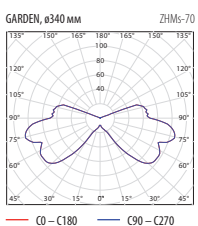

GARDEN Парковый светильник для ртутных ламп высокого давления											
EP-WO0013-78	ZRMs-80	ртутная лампа высокого давления	80 Вт	E27	IP 54	II	цилиндр, графит	ø 500 мм	пластик (PC)	магнитная	73,0
EP-WO0013-72	ZRMs-80		80 Вт	E27	IP 54	II	цилиндр, стальной светлый				73,0
EP-WO0013-81	ZRMs-80		80 Вт	E27	IP 54	II	цилиндр, зеленый				73,0
EP-WO0013-75	ZRMs-80		80 Вт	E27	IP 54	II	цилиндр, коричневый				73,0
EP-WO0013-79	ZRMs-80		80 Вт	E27	IP 54	II	конус, графит				73,0
EP-WO0013-73	ZRMs-80		80 Вт	E27	IP 54	II	конус, стальной светлый				73,0
EP-WO0013-82	ZRMs-80		80 Вт	E27	IP 54	II	конус, зеленый				73,0
EP-WO0013-76	ZRMs-80		80 Вт	E27	IP 54	II	конус, коричневый				73,0
EP-WO0013-77	ZRMs-80		80 Вт	E27	IP 54	II	сфера, графит				73,0
EP-WO0013-71	ZRMs-80		80 Вт	E27	IP 54	II	сфера, стальной светлый				73,0
EP-WO0013-80	ZRMs-80		80 Вт	E27	IP 54	II	сфера, зеленый	73,0			
EP-WO0013-74	ZRMs-80		80 Вт	E27	IP 54	II	сфера, коричневый	73,0			
EP-WO0013-90	ZRMs-80		80 Вт	E27	IP 54	II	цилиндр, графит	ø 340 мм	пластик (PC)	магнитная	75,2
EP-WO0013-84	ZRMs-80		80 Вт	E27	IP 54	II	цилиндр, стальной светлый				75,2
EP-WO0013-93	ZRMs-80		80 Вт	E27	IP 54	II	цилиндр, зеленый				75,2
EP-WO0013-87	ZRMs-80		80 Вт	E27	IP 54	II	цилиндр, коричневый				75,2
EP-WO0013-91	ZRMs-80		80 Вт	E27	IP 54	II	конус, графит				75,2
EP-WO0013-85	ZRMs-80		80 Вт	E27	IP 54	II	конус, стальной светлый				75,2
EP-WO0013-94	ZRMs-80		80 Вт	E27	IP 54	II	конус, зеленый				75,2
EP-WO0013-88	ZRMs-80		80 Вт	E27	IP 54	II	конус, коричневый				75,2
EP-WO0013-89	ZRMs-80	80 Вт	E27	IP 54	II	сфера, графит	75,2				
EP-WO0013-83	ZRMs-80	80 Вт	E27	IP 54	II	сфера, стальной светлый	75,2				
EP-WO0013-92	ZRMs-80	80 Вт	E27	IP 54	II	сфера, зеленый	75,2				
EP-WO0013-86	ZRMs-80	80 Вт	E27	IP 54	II	сфера, коричневый	75,2