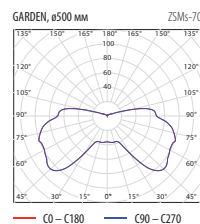

GARDEN Парковый светильник для натриевых ламп высокого давления											
EP-WO0013-06	ZSMs-70	натриевая лампа высокого давления с матовой колбой	70 Вт	E27	IP 54	II	цилиндр, графит	ø 500 мм	пластик (PC)	магнитная	66,6
EP-WO0013-00	ZSMs-70		70 Вт	E27	IP 54	II	цилиндр, стальной светлый				66,6
EP-WO0013-09	ZSMs-70		70 Вт	E27	IP 54	II	цилиндр, зеленый				66,6
EP-WO0013-03	ZSMs-70		70 Вт	E27	IP 54	II	цилиндр, коричневый				66,6
EP-WO0013-07	ZSMs-70		70 Вт	E27	IP 54	II	конус, графит				66,6
EP-WO0013-01	ZSMs-70		70 Вт	E27	IP 54	II	конус, стальной светлый				66,6
EP-WO0013-10	ZSMs-70		70 Вт	E27	IP 54	II	конус, зеленый				66,6
EP-WO0013-04	ZSMs-70		70 Вт	E27	IP 54	II	конус, коричневый				66,6
EP-WO0013-05	ZSMs-70		70 Вт	E27	IP 54	II	сфера, графит				66,6
EP-WO0012-99	ZSMs-70		70 Вт	E27	IP 54	II	сфера, стальной светлый				66,6
EP-WO0013-08	ZSMs-70		70 Вт	E27	IP 54	II	сфера, зеленый				66,6
EP-WO0013-02	ZSMs-70		70 Вт	E27	IP 54	II	сфера, коричневый				66,6
EP-WO0013-18	ZSMs-70		70 Вт	E27	IP 54	II	цилиндр, графит	ø 340 мм	пластик (PC)	магнитная	67,6
EP-WO0013-12	ZSMs-70		70 Вт	E27	IP 54	II	цилиндр, стальной светлый				67,6
EP-WO0013-21	ZSMs-70		70 Вт	E27	IP 54	II	цилиндр, зеленый				67,6
EP-WO0013-15	ZSMs-70		70 Вт	E27	IP 54	II	цилиндр, коричневый				67,6
EP-WO0013-19	ZSMs-70		70 Вт	E27	IP 54	II	конус, графит				67,6
EP-WO0013-13	ZSMs-70		70 Вт	E27	IP 54	II	конус, стальной светлый				67,6
EP-WO0013-22	ZSMs-70		70 Вт	E27	IP 54	II	конус, зеленый				67,6
EP-WO0013-16	ZSMs-70		70 Вт	E27	IP 54	II	конус, коричневый				67,6
EP-WO0013-17	ZSMs-70		70 Вт	E27	IP 54	II	сфера, графит				67,6
EP-WO0013-11	ZSMs-70		70 Вт	E27	IP 54	II	сфера, стальной светлый				67,6
EP-WO0013-20	ZSMs-70		70 Вт	E27	IP 54	II	сфера, зеленый				67,6
EP-WO0013-14	ZSMs-70		70 Вт	E27	IP 54	II	сфера, коричневый				67,6