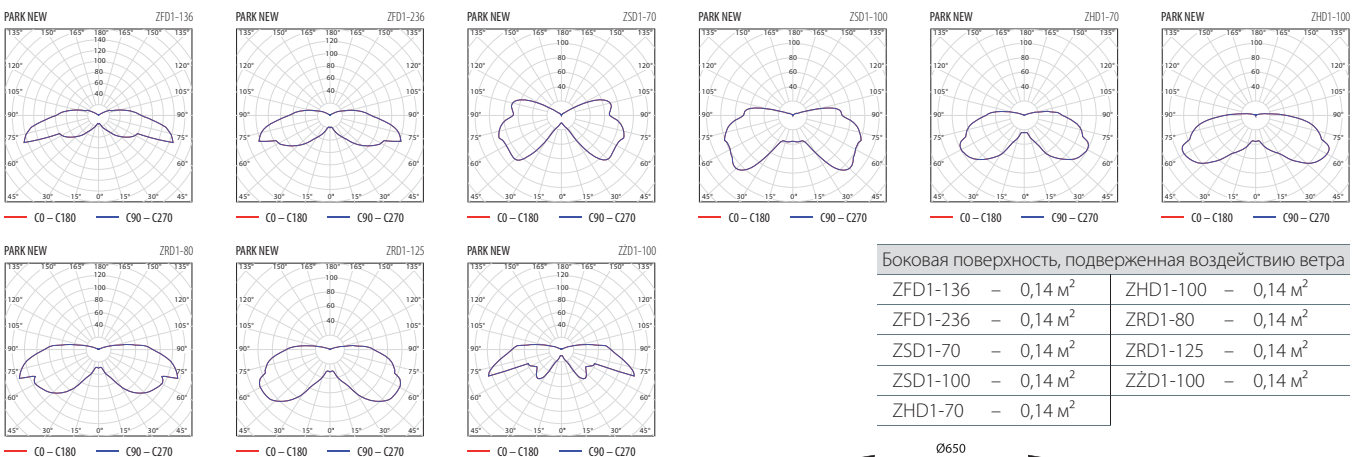

Индекс	Модель	Источник света	Мощность	Цоколь лампы	Степень защиты	Класс защиты	Форма и цвет отражателя	Диаметр отражателя	Плафон	ПРА	Световая эфф-ть [%]
PARK NEW Парковый светильник для компактных люминесцентных ламп											
EP-WO0023-16	ZFD1-136	компактная люминесцентная лампа	1 x 36 Вт	2G11	IP 54	II	цилиндр, графит	Ø 650 мм	пластик (PC)	магнитная	63,2
EP-WO0023-14	ZFD1-136		1 x 36 Вт	2G11	IP 54	II	цилиндр, стальной светлый				63,2
EP-WO0023-17	ZFD1-136		1 x 36 Вт	2G11	IP 54	II	цилиндр, зеленый				63,2
EP-WO0023-15	ZFD1-136		1 x 36 Вт	2G11	IP 54	II	цилиндр, коричневый				63,2
EP-WO0023-21	ZFD1-236		2 x 36 Вт	2G11	IP 54	II	цилиндр, графит				60,5
EP-WO0023-19	ZFD1-236		2 x 36 Вт	2G11	IP 54	II	цилиндр, стальной светлый				60,5
EP-WO0023-22	ZFD1-236		2 x 36 Вт	2G11	IP 54	II	цилиндр, зеленый				60,5
EP-WO0023-20	ZFD1-236		2 x 36 Вт	2G11	IP 54	II	цилиндр, коричневый				60,5
PARK NEW Парковый светильник для натриевых ламп высокого давления											
EP-WO0022-62	ZSD1-70	натриевая лампа высокого давления с матовой колбой	70 Вт	E27	IP 54	II	цилиндр, графит	Ø 650 мм	пластик (PC)	магнитная	55,3
EP-WO0022-60	ZSD1-70		70 Вт	E27	IP 54	II	цилиндр, стальной светлый				55,3
EP-WO0022-63	ZSD1-70		70 Вт	E27	IP 54	II	цилиндр, зеленый				55,3
EP-WO0022-61	ZSD1-70		70 Вт	E27	IP 54	II	цилиндр, коричневый				55,3
EP-WO0027-72	ZSD1-70		70 Вт	E27	IP 54	II	конус, графит				данных нет
EP-WO0022-56	ZSD1-100		100 Вт	E40	IP 54	II	цилиндр, графит				57,1
EP-WO0022-54	ZSD1-100		100 Вт	E40	IP 54	II	цилиндр, стальной светлый				57,1
EP-WOAA22-54	ZSD1-100		100 Вт	E40	IP 54	II	конус, стальной светлый				данных нет
EP-WO0022-57	ZSD1-100	100 Вт	E40	IP 54	II	цилиндр, зеленый	57,1				
EP-WO0022-55	ZSD1-100	100 Вт	E40	IP 54	II	цилиндр, коричневый	57,1				
PARK NEW Парковый светильник для металлогалогенных ламп высокого давления											
EP-WO0022-76	ZHD1-70	металлогалогенная лампа высокого давления с матовой колбой	70 Вт	E27	IP 54	II	цилиндр, графит	Ø 650 мм	пластик (PC)	магнитная	55,7
EP-WO0022-74	ZHD1-70		70 Вт	E27	IP 54	II	цилиндр, стальной светлый				55,7
EP-WO0022-77	ZHD1-70		70 Вт	E27	IP 54	II	цилиндр, зеленый				55,7
EP-WO0022-75	ZHD1-70		70 Вт	E27	IP 54	II	цилиндр, коричневый				55,7
EP-WO0022-71	ZHD1-100		100 Вт	E27	IP 54	II	цилиндр, графит				57,1
EP-WO0022-69	ZHD1-100		100 Вт	E27	IP 54	II	цилиндр, стальной светлый				57,1
EP-WO0022-72	ZHD1-100		100 Вт	E27	IP 54	II	цилиндр, зеленый				57,1
EP-WO0022-70	ZHD1-100		100 Вт	E27	IP 54	II	цилиндр, коричневый				57,1
EP-WO0025-68	ZHD1-100	100 Вт	E27	IP 54	II	сфера, графит	данных нет				
PARK NEW Парковый светильник для ртутных ламп высокого давления											
EP-WO0022-81	ZRD1-80	ртутная лампа высокого давления	80 Вт	E27	IP 54	II	цилиндр, графит	Ø 650 мм	пластик (PC)	магнитная	75,0
EP-WO0022-79	ZRD1-80		80 Вт	E27	IP 54	II	цилиндр, стальной светлый				75,0
EP-WO0022-82	ZRD1-80		80 Вт	E27	IP 54	II	цилиндр, зеленый				75,0
EP-WO0022-80	ZRD1-80		80 Вт	E27	IP 54	II	цилиндр, коричневый				75,0
EP-WO0022-86	ZRD1-125		125 Вт	E27	IP 54	II	цилиндр, графит				62,4
EP-WO0022-84	ZRD1-125		125 Вт	E27	IP 54	II	цилиндр, стальной светлый				62,4
EP-WO0022-87	ZRD1-125		125 Вт	E27	IP 54	II	цилиндр, зеленый				62,4
EP-WO0022-85	ZRD1-125		125 Вт	E27	IP 54	II	цилиндр, коричневый				62,4
PARK NEW Парковый светильник для традиционных ламп накаливания											
EP-WO0022-93	ZZD1-100	матовая лампа	max.100 Вт	E27	IP 54	II	цилиндр, графит	Ø 650 мм	PC	-	54,4

Боковая поверхность, подверженная воздействию ветра	
ZFD1-136	– 0,14 м²
ZFD1-236	– 0,14 м²
ZSD1-70	– 0,14 м²
ZSD1-100	– 0,14 м²
ZHD1-70	– 0,14 м²
ZHD1-100	– 0,14 м²
ZRD1-80	– 0,14 м²
ZRD1-125	– 0,14 м²
ZZD1-100	– 0,14 м²

Доступные цвета:

	графит (черный) RAL 9005		зеленый RAL 6005
	стальной светлый RAL 7045		коричневый RAL 8011