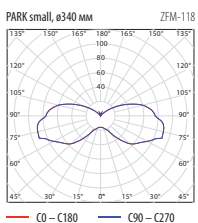

Индекс	Модель	Источник света	Мощность	Цоколь лампы	Степень защиты	Класс защиты	Форма и цвет отражателя	Диаметр отражателя	Плафон	ПРА	Световая эффективность [%]
PARK small Парковый светильник для компактных люминесцентных ламп											
EP-WO0011-50	ZFM-118	компактная люминесцентная лампа	1 x 18 Вт	2G11	IP 54	II	цилиндр, графит	ø 500 мм	пластик (PC)	магнитная	58,3
EP-WO0011-44	ZFM-118		1 x 18 Вт	2G11	IP 54	II	цилиндр, стальной светлый				58,3
EP-WO0011-51	ZFM-118		1 x 18 Вт	2G11	IP 54	II	цилиндр, зеленый				58,3
EP-WO0011-49	ZFM-118		1 x 18 Вт	2G11	IP 54	II	цилиндр, коричневый				58,3
EP-WO0011-53	ZFM-118		1 x 18 Вт	2G11	IP 54	II	конус, графит				58,3
EP-WO0011-45	ZFM-118		1 x 18 Вт	2G11	IP 54	II	конус, стальной светлый				58,3
EP-WO0011-54	ZFM-118		1 x 18 Вт	2G11	IP 54	II	конус, зеленый				58,3
EP-WO0011-52	ZFM-118		1 x 18 Вт	2G11	IP 54	II	конус, коричневый				58,3
EP-WO0011-47	ZFM-118		1 x 18 Вт	2G11	IP 54	II	сфера, графит				58,3
EP-WO0011-43	ZFM-118		1 x 18 Вт	2G11	IP 54	II	сфера, стальной светлый				58,3
EP-WO0011-48	ZFM-118		1 x 18 Вт	2G11	IP 54	II	сфера, зеленый	58,3			
EP-WO0011-46	ZFM-118		1 x 18 Вт	2G11	IP 54	II	сфера, коричневый	58,3			
EP-WO0011-62	ZFM-118		1 x 18 Вт	2G11	IP 54	II	цилиндр, графит	ø 340 мм	пластик (PC)	магнитная	60,6
EP-WO0011-56	ZFM-118		1 x 18 Вт	2G11	IP 54	II	цилиндр, стальной светлый				60,6
EP-WO0011-63	ZFM-118		1 x 18 Вт	2G11	IP 54	II	цилиндр, зеленый				60,6
EP-WO0011-61	ZFM-118		1 x 18 Вт	2G11	IP 54	II	цилиндр, коричневый				60,6
EP-WO0011-65	ZFM-118		1 x 18 Вт	2G11	IP 54	II	конус, графит				60,6
EP-WO0011-57	ZFM-118		1 x 18 Вт	2G11	IP 54	II	конус, стальной светлый				60,6
EP-WO0011-66	ZFM-118		1 x 18 Вт	2G11	IP 54	II	конус, зеленый				60,6
EP-WO0011-64	ZFM-118		1 x 18 Вт	2G11	IP 54	II	конус, коричневый				60,6
EP-WO0011-59	ZFM-118	1 x 18 Вт	2G11	IP 54	II	сфера, графит	60,6				
EP-WO0011-55	ZFM-118	1 x 18 Вт	2G11	IP 54	II	сфера, стальной светлый	60,6				
EP-WO0011-60	ZFM-118	1 x 18 Вт	2G11	IP 54	II	сфера, зеленый	60,6				
EP-WO0011-58	ZFM-118	1 x 18 Вт	2G11	IP 54	II	сфера, коричневый	60,6				
PARK small Парковый светильник для натриевых ламп высокого давления											
EP-WO0012-37	ZSM-70	натриевая лампа высокого давления с матовой колбой	70 Вт	E27	IP 54	II	цилиндр, графит	ø 500 мм	пластик (PC)	магнитная	66,6
EP-WO0012-25	ZSM-70		70 Вт	E27	IP 54	II	цилиндр, стальной светлый				66,6
EP-WO0012-43	ZSM-70		70 Вт	E27	IP 54	II	цилиндр, зеленый				66,6
EP-WO0012-31	ZSM-70		70 Вт	E27	IP 54	II	цилиндр, коричневый				66,6
EP-WO0012-38	ZSM-70		70 Вт	E27	IP 54	II	конус, графит				66,6
EP-WO0012-26	ZSM-70		70 Вт	E27	IP 54	II	конус, стальной светлый				66,6
EP-WO0012-44	ZSM-70		70 Вт	E27	IP 54	II	конус, зеленый				66,6
EP-WO0012-32	ZSM-70		70 Вт	E27	IP 54	II	конус, коричневый				66,6
EP-WO0012-36	ZSM-70		70 Вт	E27	IP 54	II	сфера, графит				66,6
EP-WO0012-24	ZSM-70		70 Вт	E27	IP 54	II	сфера, стальной светлый				66,6
EP-WO0012-42	ZSM-70		70 Вт	E27	IP 54	II	сфера, зеленый	66,6			
EP-WO0012-30	ZSM-70		70 Вт	E27	IP 54	II	сфера, коричневый	66,6			
EP-WO0012-40	ZSM-70		70 Вт	E27	IP 54	II	цилиндр, графит	ø 340 мм	пластик (PC)	магнитная	67,6
EP-WO0012-28	ZSM-70		70 Вт	E27	IP 54	II	цилиндр, стальной светлый				67,6
EP-WO0012-46	ZSM-70		70 Вт	E27	IP 54	II	цилиндр, зеленый				67,6
EP-WO0012-34	ZSM-70		70 Вт	E27	IP 54	II	цилиндр, коричневый				67,6
EP-WO0012-41	ZSM-70		70 Вт	E27	IP 54	II	конус, графит				67,6
EP-WO0012-29	ZSM-70		70 Вт	E27	IP 54	II	конус, стальной светлый				67,6
EP-WO0012-47	ZSM-70		70 Вт	E27	IP 54	II	конус, зеленый				67,6
EP-WO0012-35	ZSM-70		70 Вт	E27	IP 54	II	конус, коричневый				67,6
EP-WO0012-39	ZSM-70	70 Вт	E27	IP 54	II	сфера, графит	67,6				
EP-WO0012-27	ZSM-70	70 Вт	E27	IP 54	II	сфера, стальной светлый	67,6				
EP-WO0012-45	ZSM-70	70 Вт	E27	IP 54	II	сфера, зеленый	67,6				
EP-WO0012-33	ZSM-70	70 Вт	E27	IP 54	II	сфера, коричневый	67,6