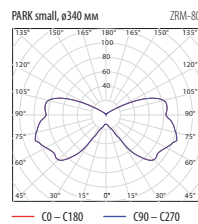

Индекс	Модель	Источник света	Мощность	Цоколь лампы	Степень защиты	Класс защиты	Форма и цвет отражателя	Диаметр отражателя	Плафон	ПРА	Световая эффективность [%]
PARK small Парковый светильник для металлогалогенных ламп высокого давления											
EP-WO0019-28	ZHM-70	металлогалогенная лампа высокого давления с матовой колбой	70 Вт	E27	IP 54	II	цилиндр, графит	ø 500 мм	пластик (РС)	магнитная	73,5
EP-WO0019-16	ZHM-70		70 Вт	E27	IP 54	II	цилиндр, стальной светлый				73,5
EP-WO0019-34	ZHM-70		70 Вт	E27	IP 54	II	цилиндр, зеленый				73,5
EP-WO0019-22	ZHM-70		70 Вт	E27	IP 54	II	цилиндр, коричневый				73,5
EP-WO0019-29	ZHM-70		70 Вт	E27	IP 54	II	конус, графит				73,5
EP-WO0019-17	ZHM-70		70 Вт	E27	IP 54	II	конус, стальной светлый				73,5
EP-WO0019-35	ZHM-70		70 Вт	E27	IP 54	II	конус, зеленый				73,5
EP-WO0019-23	ZHM-70		70 Вт	E27	IP 54	II	конус, коричневый				73,5
EP-WO0019-27	ZHM-70		70 Вт	E27	IP 54	II	сфера, графит				73,5
EP-WO0019-15	ZHM-70		70 Вт	E27	IP 54	II	сфера, стальной светлый				73,5
EP-WO0019-33	ZHM-70		70 Вт	E27	IP 54	II	сфера, зеленый				73,5
EP-WO0019-21	ZHM-70		70 Вт	E27	IP 54	II	сфера, коричневый	73,5			
EP-WOAA19-29	ZHM-100		100 Вт	E27	IP 54	II	конус, графит				данных нет
EP-WO0019-31	ZHM-70		70 Вт	E27	IP 54	II	цилиндр, графит	ø 340 мм	пластик (РС)	магнитная	65,1
EP-WO0019-19	ZHM-70		70 Вт	E27	IP 54	II	цилиндр, стальной светлый				65,1
EP-WO0019-37	ZHM-70		70 Вт	E27	IP 54	II	цилиндр, зеленый				65,1
EP-WO0019-25	ZHM-70		70 Вт	E27	IP 54	II	цилиндр, коричневый				65,1
EP-WO0019-32	ZHM-70		70 Вт	E27	IP 54	II	конус, графит				65,1
EP-WO0019-20	ZHM-70		70 Вт	E27	IP 54	II	конус, стальной светлый				65,1
EP-WO0019-38	ZHM-70		70 Вт	E27	IP 54	II	конус, зеленый				65,1
EP-WO0019-26	ZHM-70		70 Вт	E27	IP 54	II	конус, коричневый				65,1
EP-WO0019-30	ZHM-70		70 Вт	E27	IP 54	II	сфера, графит				65,1
EP-WO0019-18	ZHM-70		70 Вт	E27	IP 54	II	сфера, стальной светлый				65,1
EP-WO0019-36	ZHM-70	70 Вт	E27	IP 54	II	сфера, зеленый	65,1				
EP-WO0019-24	ZHM-70	70 Вт	E27	IP 54	II	сфера, коричневый	65,1				
PARK small Парковый светильник для ртутных ламп высокого давления											
EP-WO0011-80	ZRM-80	ртутная лампа высокого давления	80 Вт	E27	IP 54	II	цилиндр, графит	ø 500 мм	пластик (РС)	магнитная	73,0
EP-WO0011-68	ZRM-80		80 Вт	E27	IP 54	II	цилиндр, стальной светлый				73,0
EP-WO0011-86	ZRM-80		80 Вт	E27	IP 54	II	цилиндр, зеленый				73,0
EP-WO0011-74	ZRM-80		80 Вт	E27	IP 54	II	цилиндр, коричневый				73,0
EP-WO0011-81	ZRM-80		80 Вт	E27	IP 54	II	конус, графит				73,0
EP-WO0011-69	ZRM-80		80 Вт	E27	IP 54	II	конус, стальной светлый				73,0
EP-WO0011-87	ZRM-80		80 Вт	E27	IP 54	II	конус, зеленый				73,0
EP-WO0011-75	ZRM-80		80 Вт	E27	IP 54	II	конус, коричневый				73,0
EP-WO0011-79	ZRM-80		80 Вт	E27	IP 54	II	сфера, графит				73,0
EP-WO0011-67	ZRM-80		80 Вт	E27	IP 54	II	сфера, стальной светлый				73,0
EP-WO0011-85	ZRM-80		80 Вт	E27	IP 54	II	сфера, зеленый				73,0
EP-WO0011-73	ZRM-80		80 Вт	E27	IP 54	II	сфера, коричневый	73,0			
EP-WO0011-83	ZRM-80		80 Вт	E27	IP 54	II	цилиндр, графит	ø 340 мм	пластик (РС)	магнитная	75,2
EP-WO0011-71	ZRM-80		80 Вт	E27	IP 54	II	цилиндр, стальной светлый				75,2
EP-WO0011-89	ZRM-80		80 Вт	E27	IP 54	II	цилиндр, зеленый				75,2
EP-WO0011-77	ZRM-80		80 Вт	E27	IP 54	II	цилиндр, коричневый				75,2
EP-WO0011-84	ZRM-80		80 Вт	E27	IP 54	II	конус, графит				75,2
EP-WO0011-72	ZRM-80		80 Вт	E27	IP 54	II	конус, стальной светлый				75,2
EP-WO0011-90	ZRM-80		80 Вт	E27	IP 54	II	конус, зеленый				75,2
EP-WO0011-78	ZRM-80		80 Вт	E27	IP 54	II	конус, коричневый				75,2
EP-WO0011-82	ZRM-80		80 Вт	E27	IP 54	II	сфера, графит				75,2
EP-WO0011-70	ZRM-80		80 Вт	E27	IP 54	II	сфера, стальной светлый				75,2
EP-WO0011-88	ZRM-80		80 Вт	E27	IP 54	II	сфера, зеленый				75,2
EP-WO0011-76	ZRM-80	80 Вт	E27	IP 54	II	сфера, коричневый	75,2