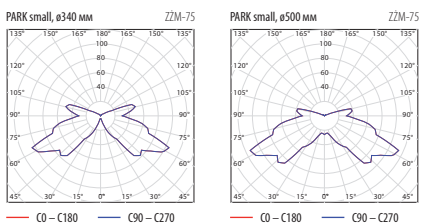

Индекс	Модель	Источник света	Мощность	Цоколь лампы	Степень защиты	Класс защиты	Форма и цвет отражателя	Диаметр отражателя	Плафон	ПРА	Световая эффективность [%]
PARK small Парковый светильник для традиционных ламп накаливания											
EP-WO0012-55	ZŽM-75		max. 75 Вт	E27	IP 54	II	цилиндр, графит	ø 500 мм	пластик (PC)	-	51,6
EP-WO0012-49	ZŽM-75		max. 75 Вт	E27	IP 54	II	цилиндр, стальной светлый				51,6
EP-WO0012-56	ZŽM-75		max. 75 Вт	E27	IP 54	II	цилиндр, зеленый				51,6
EP-WO0012-54	ZŽM-75		max. 75 Вт	E27	IP 54	II	цилиндр, коричневый				51,6
EP-WO0012-58	ZŽM-75		max. 75 Вт	E27	IP 54	II	конус, графит				51,6
EP-WO0012-50	ZŽM-75		max. 75 Вт	E27	IP 54	II	конус, стальной светлый				51,6
EP-WO0012-59	ZŽM-75		max. 75 Вт	E27	IP 54	II	конус, зеленый				51,6
EP-WO0012-57	ZŽM-75		max. 75 Вт	E27	IP 54	II	конус, коричневый				51,6
EP-WO0012-52	ZŽM-75		max. 75 Вт	E27	IP 54	II	сфера, графит				51,6
EP-WO0012-48	ZŽM-75		max. 75 Вт	E27	IP 54	II	сфера, стальной светлый				51,6
EP-WO0012-53	ZŽM-75		max. 75 Вт	E27	IP 54	II	сфера, зеленый				51,6
EP-WO0012-51	ZŽM-75	матовая лампа	max. 75 Вт	E27	IP 54	II	сфера, коричневый				51,6
EP-WO0012-64	ZŽM-75		max. 75 Вт	E27	IP 54	II	цилиндр, графит	ø 340 мм	пластик (PC)	-	49,9
EP-WO0012-70	ZŽM-75		max. 75 Вт	E27	IP 54	II	цилиндр, стальной светлый				49,9
EP-WO0012-65	ZŽM-75		max. 75 Вт	E27	IP 54	II	цилиндр, зеленый				49,9
EP-WO0012-63	ZŽM-75		max. 75 Вт	E27	IP 54	II	цилиндр, коричневый				49,9
EP-WO0012-67	ZŽM-75		max. 75 Вт	E27	IP 54	II	конус, графит				49,9
EP-WO0012-71	ZŽM-75		max. 75 Вт	E27	IP 54	II	конус, стальной светлый				49,9
EP-WO0012-68	ZŽM-75		max. 75 Вт	E27	IP 54	II	конус, зеленый				49,9
EP-WO0012-66	ZŽM-75		max. 75 Вт	E27	IP 54	II	конус, коричневый				49,9
EP-WO0012-61	ZŽM-75		max. 75 Вт	E27	IP 54	II	сфера, графит				49,9
EP-WO0012-69	ZŽM-75		max. 75 Вт	E27	IP 54	II	сфера, стальной светлый				49,9
EP-WO0012-62	ZŽM-75		max. 75 Вт	E27	IP 54	II	сфера, зеленый				49,9
EP-WO0012-60	ZŽM-75		max. 75 Вт	E27	IP 54	II	сфера, коричневый	49,9