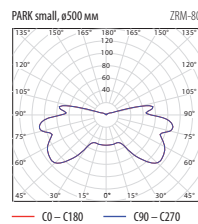

Индекс	Модель	Источник света	Мощность	Цоколь лампы	Степень защиты	Класс защиты	Форма и цвет отражателя	Диаметр отражателя	Плафон	ПРА	Световая эффективность [%]
PARK small Парковый светильник для металлогалогенных ламп высокого давления											
EP-WO0019-28	ZHM-70	металлогалогенная лампа высокого давления с матовой колбой	70 Вт	E27	IP 54	II	цилиндр, графит	ø 500 мм	пластик (РС)	магнитная	73,5
EP-WO0019-16	ZHM-70		70 Вт	E27	IP 54	II	цилиндр, стальной светлый				73,5
EP-WO0019-34	ZHM-70		70 Вт	E27	IP 54	II	цилиндр, зеленый				73,5
EP-WO0019-22	ZHM-70		70 Вт	E27	IP 54	II	цилиндр, коричневый				73,5
EP-WO0019-29	ZHM-70		70 Вт	E27	IP 54	II	конус, графит				73,5
EP-WO0019-17	ZHM-70		70 Вт	E27	IP 54	II	конус, стальной светлый				73,5
EP-WO0019-35	ZHM-70		70 Вт	E27	IP 54	II	конус, зеленый				73,5
EP-WO0019-23	ZHM-70		70 Вт	E27	IP 54	II	конус, коричневый				73,5
EP-WO0019-27	ZHM-70		70 Вт	E27	IP 54	II	сфера, графит				73,5
EP-WO0019-15	ZHM-70		70 Вт	E27	IP 54	II	сфера, стальной светлый				73,5
EP-WO0019-33	ZHM-70		70 Вт	E27	IP 54	II	сфера, зеленый				73,5
EP-WO0019-21	ZHM-70		70 Вт	E27	IP 54	II	сфера, коричневый	73,5			
EP-WOAA19-29	ZHM-100		100 Вт	E27	IP 54	II	конус, графит				данных нет
EP-WO0019-31	ZHM-70		70 Вт	E27	IP 54	II	цилиндр, графит	ø 340 мм	пластик (РС)	магнитная	65,1
EP-WO0019-19	ZHM-70		70 Вт	E27	IP 54	II	цилиндр, стальной светлый				65,1
EP-WO0019-37	ZHM-70		70 Вт	E27	IP 54	II	цилиндр, зеленый				65,1
EP-WO0019-25	ZHM-70		70 Вт	E27	IP 54	II	цилиндр, коричневый				65,1
EP-WO0019-32	ZHM-70		70 Вт	E27	IP 54	II	конус, графит				65,1
EP-WO0019-20	ZHM-70		70 Вт	E27	IP 54	II	конус, стальной светлый				65,1
EP-WO0019-38	ZHM-70		70 Вт	E27	IP 54	II	конус, зеленый				65,1
EP-WO0019-26	ZHM-70		70 Вт	E27	IP 54	II	конус, коричневый				65,1
EP-WO0019-30	ZHM-70		70 Вт	E27	IP 54	II	сфера, графит				65,1
EP-WO0019-18	ZHM-70		70 Вт	E27	IP 54	II	сфера, стальной светлый				65,1
EP-WO0019-36	ZHM-70	70 Вт	E27	IP 54	II	сфера, зеленый	65,1				
EP-WO0019-24	ZHM-70	70 Вт	E27	IP 54	II	сфера, коричневый	65,1				
PARK small Парковый светильник для ртутных ламп высокого давления											
EP-WO0011-80	ZRM-80	ртутная лампа высокого давления	80 Вт	E27	IP 54	II	цилиндр, графит	ø 500 мм	пластик (РС)	магнитная	73,0
EP-WO0011-68	ZRM-80		80 Вт	E27	IP 54	II	цилиндр, стальной светлый				73,0
EP-WO0011-86	ZRM-80		80 Вт	E27	IP 54	II	цилиндр, зеленый				73,0
EP-WO0011-74	ZRM-80		80 Вт	E27	IP 54	II	цилиндр, коричневый				73,0
EP-WO0011-81	ZRM-80		80 Вт	E27	IP 54	II	конус, графит				73,0
EP-WO0011-69	ZRM-80		80 Вт	E27	IP 54	II	конус, стальной светлый				73,0
EP-WO0011-87	ZRM-80		80 Вт	E27	IP 54	II	конус, зеленый				73,0
EP-WO0011-75	ZRM-80		80 Вт	E27	IP 54	II	конус, коричневый				73,0
EP-WO0011-79	ZRM-80		80 Вт	E27	IP 54	II	сфера, графит				73,0
EP-WO0011-67	ZRM-80		80 Вт	E27	IP 54	II	сфера, стальной светлый				73,0
EP-WO0011-85	ZRM-80		80 Вт	E27	IP 54	II	сфера, зеленый				73,0
EP-WO0011-73	ZRM-80		80 Вт	E27	IP 54	II	сфера, коричневый	73,0			
EP-WO0011-83	ZRM-80		80 Вт	E27	IP 54	II	цилиндр, графит	ø 340 мм	пластик (РС)	магнитная	75,2
EP-WO0011-71	ZRM-80		80 Вт	E27	IP 54	II	цилиндр, стальной светлый				75,2
EP-WO0011-89	ZRM-80		80 Вт	E27	IP 54	II	цилиндр, зеленый				75,2
EP-WO0011-77	ZRM-80		80 Вт	E27	IP 54	II	цилиндр, коричневый				75,2
EP-WO0011-84	ZRM-80		80 Вт	E27	IP 54	II	конус, графит				75,2
EP-WO0011-72	ZRM-80		80 Вт	E27	IP 54	II	конус, стальной светлый				75,2
EP-WO0011-90	ZRM-80		80 Вт	E27	IP 54	II	конус, зеленый				75,2
EP-WO0011-78	ZRM-80		80 Вт	E27	IP 54	II	конус, коричневый				75,2
EP-WO0011-82	ZRM-80		80 Вт	E27	IP 54	II	сфера, графит				75,2
EP-WO0011-70	ZRM-80		80 Вт	E27	IP 54	II	сфера, стальной светлый				75,2
EP-WO0011-88	ZRM-80		80 Вт	E27	IP 54	II	сфера, зеленый				75,2
EP-WO0011-76	ZRM-80	80 Вт	E27	IP 54	II	сфера, коричневый	75,2