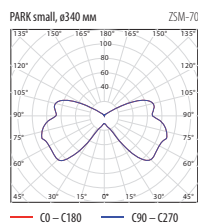

Индекс	Модель	Источник света	Мощность	Цоколь лампы	Степень защиты	Класс защиты	Форма и цвет отражателя	Диаметр отражателя	Плафон	ПРА	Световая эффективность [%]
PARK small Парковый светильник для компактных люминесцентных ламп											
EP-WO0011-50	ZFM-118	компактная люминесцентная лампа	1 x 18 Вт	2G11	IP 54	II	цилиндр, графит	ø 500 мм	пластик (PC)	магнитная	58,3
EP-WO0011-44	ZFM-118		1 x 18 Вт	2G11	IP 54	II	цилиндр, стальной светлый				58,3
EP-WO0011-51	ZFM-118		1 x 18 Вт	2G11	IP 54	II	цилиндр, зеленый				58,3
EP-WO0011-49	ZFM-118		1 x 18 Вт	2G11	IP 54	II	цилиндр, коричневый				58,3
EP-WO0011-53	ZFM-118		1 x 18 Вт	2G11	IP 54	II	конус, графит				58,3
EP-WO0011-45	ZFM-118		1 x 18 Вт	2G11	IP 54	II	конус, стальной светлый				58,3
EP-WO0011-54	ZFM-118		1 x 18 Вт	2G11	IP 54	II	конус, зеленый				58,3
EP-WO0011-52	ZFM-118		1 x 18 Вт	2G11	IP 54	II	конус, коричневый				58,3
EP-WO0011-47	ZFM-118		1 x 18 Вт	2G11	IP 54	II	сфера, графит				58,3
EP-WO0011-43	ZFM-118		1 x 18 Вт	2G11	IP 54	II	сфера, стальной светлый				58,3
EP-WO0011-48	ZFM-118		1 x 18 Вт	2G11	IP 54	II	сфера, зеленый	58,3			
EP-WO0011-46	ZFM-118		1 x 18 Вт	2G11	IP 54	II	сфера, коричневый	58,3			
EP-WO0011-62	ZFM-118		1 x 18 Вт	2G11	IP 54	II	цилиндр, графит	ø 340 мм	пластик (PC)	магнитная	60,6
EP-WO0011-56	ZFM-118		1 x 18 Вт	2G11	IP 54	II	цилиндр, стальной светлый				60,6
EP-WO0011-63	ZFM-118		1 x 18 Вт	2G11	IP 54	II	цилиндр, зеленый				60,6
EP-WO0011-61	ZFM-118		1 x 18 Вт	2G11	IP 54	II	цилиндр, коричневый				60,6
EP-WO0011-65	ZFM-118		1 x 18 Вт	2G11	IP 54	II	конус, графит				60,6
EP-WO0011-57	ZFM-118		1 x 18 Вт	2G11	IP 54	II	конус, стальной светлый				60,6
EP-WO0011-66	ZFM-118		1 x 18 Вт	2G11	IP 54	II	конус, зеленый				60,6
EP-WO0011-64	ZFM-118		1 x 18 Вт	2G11	IP 54	II	конус, коричневый				60,6
EP-WO0011-59	ZFM-118	1 x 18 Вт	2G11	IP 54	II	сфера, графит	60,6				
EP-WO0011-55	ZFM-118	1 x 18 Вт	2G11	IP 54	II	сфера, стальной светлый	60,6				
EP-WO0011-60	ZFM-118	1 x 18 Вт	2G11	IP 54	II	сфера, зеленый	60,6				
EP-WO0011-58	ZFM-118	1 x 18 Вт	2G11	IP 54	II	сфера, коричневый	60,6				
PARK small Парковый светильник для натриевых ламп высокого давления											
EP-WO0012-37	ZSM-70	натриевая лампа высокого давления с матовой колбой	70 Вт	E27	IP 54	II	цилиндр, графит	ø 500 мм	пластик (PC)	магнитная	66,6
EP-WO0012-25	ZSM-70		70 Вт	E27	IP 54	II	цилиндр, стальной светлый				66,6
EP-WO0012-43	ZSM-70		70 Вт	E27	IP 54	II	цилиндр, зеленый				66,6
EP-WO0012-31	ZSM-70		70 Вт	E27	IP 54	II	цилиндр, коричневый				66,6
EP-WO0012-38	ZSM-70		70 Вт	E27	IP 54	II	конус, графит				66,6
EP-WO0012-26	ZSM-70		70 Вт	E27	IP 54	II	конус, стальной светлый				66,6
EP-WO0012-44	ZSM-70		70 Вт	E27	IP 54	II	конус, зеленый				66,6
EP-WO0012-32	ZSM-70		70 Вт	E27	IP 54	II	конус, коричневый				66,6
EP-WO0012-36	ZSM-70		70 Вт	E27	IP 54	II	сфера, графит				66,6
EP-WO0012-24	ZSM-70		70 Вт	E27	IP 54	II	сфера, стальной светлый				66,6
EP-WO0012-42	ZSM-70		70 Вт	E27	IP 54	II	сфера, зеленый	66,6			
EP-WO0012-30	ZSM-70		70 Вт	E27	IP 54	II	сфера, коричневый	66,6			
EP-WO0012-40	ZSM-70		70 Вт	E27	IP 54	II	цилиндр, графит	ø 340 мм	пластик (PC)	магнитная	67,6
EP-WO0012-28	ZSM-70		70 Вт	E27	IP 54	II	цилиндр, стальной светлый				67,6
EP-WO0012-46	ZSM-70		70 Вт	E27	IP 54	II	цилиндр, зеленый				67,6
EP-WO0012-34	ZSM-70		70 Вт	E27	IP 54	II	цилиндр, коричневый				67,6
EP-WO0012-41	ZSM-70		70 Вт	E27	IP 54	II	конус, графит				67,6
EP-WO0012-29	ZSM-70		70 Вт	E27	IP 54	II	конус, стальной светлый				67,6
EP-WO0012-47	ZSM-70		70 Вт	E27	IP 54	II	конус, зеленый				67,6
EP-WO0012-35	ZSM-70		70 Вт	E27	IP 54	II	конус, коричневый				67,6
EP-WO0012-39	ZSM-70	70 Вт	E27	IP 54	II	сфера, графит	67,6				
EP-WO0012-27	ZSM-70	70 Вт	E27	IP 54	II	сфера, стальной светлый	67,6				
EP-WO0012-45	ZSM-70	70 Вт	E27	IP 54	II	сфера, зеленый	67,6				
EP-WO0012-33	ZSM-70	70 Вт	E27	IP 54	II	сфера, коричневый	67,6