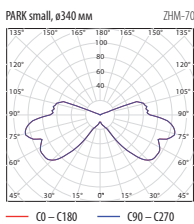

Индекс	Модель	Источник света	Мощность	Цоколь лампы	Степень защиты	Класс защиты	Форма и цвет отражателя	Диаметр отражателя	Плафон	ПРА	Световая эффективность [%]
PARK small Парковый светильник для металлогалогенных ламп высокого давления											
EP-WO0019-28	ZHM-70	металлогалогенная лампа высокого давления с матовой колбой	70 Вт	E27	IP 54	II	цилиндр, графит	ø 500 мм	пластик (РС)	магнитная	73,5
EP-WO0019-16	ZHM-70		70 Вт	E27	IP 54	II	цилиндр, стальной светлый				73,5
EP-WO0019-34	ZHM-70		70 Вт	E27	IP 54	II	цилиндр, зеленый				73,5
EP-WO0019-22	ZHM-70		70 Вт	E27	IP 54	II	цилиндр, коричневый				73,5
EP-WO0019-29	ZHM-70		70 Вт	E27	IP 54	II	конус, графит				73,5
EP-WO0019-17	ZHM-70		70 Вт	E27	IP 54	II	конус, стальной светлый				73,5
EP-WO0019-35	ZHM-70		70 Вт	E27	IP 54	II	конус, зеленый				73,5
EP-WO0019-23	ZHM-70		70 Вт	E27	IP 54	II	конус, коричневый				73,5
EP-WO0019-27	ZHM-70		70 Вт	E27	IP 54	II	сфера, графит				73,5
EP-WO0019-15	ZHM-70		70 Вт	E27	IP 54	II	сфера, стальной светлый				73,5
EP-WO0019-33	ZHM-70		70 Вт	E27	IP 54	II	сфера, зеленый				73,5
EP-WO0019-21	ZHM-70		70 Вт	E27	IP 54	II	сфера, коричневый	73,5			
EP-WOAA19-29	ZHM-100		100 Вт	E27	IP 54	II	конус, графит				данных нет
EP-WO0019-31	ZHM-70		70 Вт	E27	IP 54	II	цилиндр, графит	ø 340 мм	пластик (РС)	магнитная	65,1
EP-WO0019-19	ZHM-70		70 Вт	E27	IP 54	II	цилиндр, стальной светлый				65,1
EP-WO0019-37	ZHM-70		70 Вт	E27	IP 54	II	цилиндр, зеленый				65,1
EP-WO0019-25	ZHM-70		70 Вт	E27	IP 54	II	цилиндр, коричневый				65,1
EP-WO0019-32	ZHM-70		70 Вт	E27	IP 54	II	конус, графит				65,1
EP-WO0019-20	ZHM-70		70 Вт	E27	IP 54	II	конус, стальной светлый				65,1
EP-WO0019-38	ZHM-70		70 Вт	E27	IP 54	II	конус, зеленый				65,1
EP-WO0019-26	ZHM-70		70 Вт	E27	IP 54	II	конус, коричневый				65,1
EP-WO0019-30	ZHM-70		70 Вт	E27	IP 54	II	сфера, графит				65,1
EP-WO0019-18	ZHM-70		70 Вт	E27	IP 54	II	сфера, стальной светлый				65,1
EP-WO0019-36	ZHM-70	70 Вт	E27	IP 54	II	сфера, зеленый	65,1				
EP-WO0019-24	ZHM-70	70 Вт	E27	IP 54	II	сфера, коричневый	65,1				
PARK small Парковый светильник для ртутных ламп высокого давления											
EP-WO0011-80	ZRM-80	ртутная лампа высокого давления	80 Вт	E27	IP 54	II	цилиндр, графит	ø 500 мм	пластик (РС)	магнитная	73,0
EP-WO0011-68	ZRM-80		80 Вт	E27	IP 54	II	цилиндр, стальной светлый				73,0
EP-WO0011-86	ZRM-80		80 Вт	E27	IP 54	II	цилиндр, зеленый				73,0
EP-WO0011-74	ZRM-80		80 Вт	E27	IP 54	II	цилиндр, коричневый				73,0
EP-WO0011-81	ZRM-80		80 Вт	E27	IP 54	II	конус, графит				73,0
EP-WO0011-69	ZRM-80		80 Вт	E27	IP 54	II	конус, стальной светлый				73,0
EP-WO0011-87	ZRM-80		80 Вт	E27	IP 54	II	конус, зеленый				73,0
EP-WO0011-75	ZRM-80		80 Вт	E27	IP 54	II	конус, коричневый				73,0
EP-WO0011-79	ZRM-80		80 Вт	E27	IP 54	II	сфера, графит				73,0
EP-WO0011-67	ZRM-80		80 Вт	E27	IP 54	II	сфера, стальной светлый				73,0
EP-WO0011-85	ZRM-80		80 Вт	E27	IP 54	II	сфера, зеленый				73,0
EP-WO0011-73	ZRM-80		80 Вт	E27	IP 54	II	сфера, коричневый	73,0			
EP-WO0011-83	ZRM-80		80 Вт	E27	IP 54	II	цилиндр, графит	ø 340 мм	пластик (РС)	магнитная	75,2
EP-WO0011-71	ZRM-80		80 Вт	E27	IP 54	II	цилиндр, стальной светлый				75,2
EP-WO0011-89	ZRM-80		80 Вт	E27	IP 54	II	цилиндр, зеленый				75,2
EP-WO0011-77	ZRM-80		80 Вт	E27	IP 54	II	цилиндр, коричневый				75,2
EP-WO0011-84	ZRM-80		80 Вт	E27	IP 54	II	конус, графит				75,2
EP-WO0011-72	ZRM-80		80 Вт	E27	IP 54	II	конус, стальной светлый				75,2
EP-WO0011-90	ZRM-80		80 Вт	E27	IP 54	II	конус, зеленый				75,2
EP-WO0011-78	ZRM-80		80 Вт	E27	IP 54	II	конус, коричневый				75,2
EP-WO0011-82	ZRM-80		80 Вт	E27	IP 54	II	сфера, графит				75,2
EP-WO0011-70	ZRM-80		80 Вт	E27	IP 54	II	сфера, стальной светлый				75,2
EP-WO0011-88	ZRM-80		80 Вт	E27	IP 54	II	сфера, зеленый				75,2
EP-WO0011-76	ZRM-80	80 Вт	E27	IP 54	II	сфера, коричневый	75,2