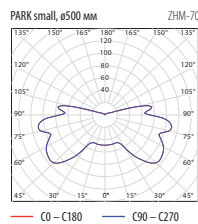

Индекс	Модель	Источник света	Мощность	Цоколь лампы	Степень защиты	Класс защиты	Форма и цвет отражателя	Диаметр отражателя	Плафон	ПРА	Световая эффективность [%]
PARK small Парковый светильник для металлогалогенных ламп высокого давления											
EP-WO0019-28	ZHM-70	металлогалогенная лампа высокого давления с матовой колбой	70 Вт	E27	IP 54	II	цилиндр, графит	ø 500 мм	пластик (РС)	магнитная	73,5
EP-WO0019-16	ZHM-70		70 Вт	E27	IP 54	II	цилиндр, стальной светлый				73,5
EP-WO0019-34	ZHM-70		70 Вт	E27	IP 54	II	цилиндр, зеленый				73,5
EP-WO0019-22	ZHM-70		70 Вт	E27	IP 54	II	цилиндр, коричневый				73,5
EP-WO0019-29	ZHM-70		70 Вт	E27	IP 54	II	конус, графит				73,5
EP-WO0019-17	ZHM-70		70 Вт	E27	IP 54	II	конус, стальной светлый				73,5
EP-WO0019-35	ZHM-70		70 Вт	E27	IP 54	II	конус, зеленый				73,5
EP-WO0019-23	ZHM-70		70 Вт	E27	IP 54	II	конус, коричневый				73,5
EP-WO0019-27	ZHM-70		70 Вт	E27	IP 54	II	сфера, графит				73,5
EP-WO0019-15	ZHM-70		70 Вт	E27	IP 54	II	сфера, стальной светлый				73,5
EP-WO0019-33	ZHM-70		70 Вт	E27	IP 54	II	сфера, зеленый				73,5
EP-WO0019-21	ZHM-70		70 Вт	E27	IP 54	II	сфера, коричневый	73,5			
EP-WOAA19-29	ZHM-100		100 Вт	E27	IP 54	II	конус, графит				данных нет
EP-WO0019-31	ZHM-70		70 Вт	E27	IP 54	II	цилиндр, графит	ø 340 мм	пластик (РС)	магнитная	65,1
EP-WO0019-19	ZHM-70		70 Вт	E27	IP 54	II	цилиндр, стальной светлый				65,1
EP-WO0019-37	ZHM-70		70 Вт	E27	IP 54	II	цилиндр, зеленый				65,1
EP-WO0019-25	ZHM-70		70 Вт	E27	IP 54	II	цилиндр, коричневый				65,1
EP-WO0019-32	ZHM-70		70 Вт	E27	IP 54	II	конус, графит				65,1
EP-WO0019-20	ZHM-70		70 Вт	E27	IP 54	II	конус, стальной светлый				65,1
EP-WO0019-38	ZHM-70		70 Вт	E27	IP 54	II	конус, зеленый				65,1
EP-WO0019-26	ZHM-70		70 Вт	E27	IP 54	II	конус, коричневый				65,1
EP-WO0019-30	ZHM-70		70 Вт	E27	IP 54	II	сфера, графит				65,1
EP-WO0019-18	ZHM-70		70 Вт	E27	IP 54	II	сфера, стальной светлый				65,1
EP-WO0019-36	ZHM-70	70 Вт	E27	IP 54	II	сфера, зеленый	65,1				
EP-WO0019-24	ZHM-70	70 Вт	E27	IP 54	II	сфера, коричневый	65,1				
PARK small Парковый светильник для ртутных ламп высокого давления											
EP-WO0011-80	ZRM-80	ртутная лампа высокого давления	80 Вт	E27	IP 54	II	цилиндр, графит	ø 500 мм	пластик (РС)	магнитная	73,0
EP-WO0011-68	ZRM-80		80 Вт	E27	IP 54	II	цилиндр, стальной светлый				73,0
EP-WO0011-86	ZRM-80		80 Вт	E27	IP 54	II	цилиндр, зеленый				73,0
EP-WO0011-74	ZRM-80		80 Вт	E27	IP 54	II	цилиндр, коричневый				73,0
EP-WO0011-81	ZRM-80		80 Вт	E27	IP 54	II	конус, графит				73,0
EP-WO0011-69	ZRM-80		80 Вт	E27	IP 54	II	конус, стальной светлый				73,0
EP-WO0011-87	ZRM-80		80 Вт	E27	IP 54	II	конус, зеленый				73,0
EP-WO0011-75	ZRM-80		80 Вт	E27	IP 54	II	конус, коричневый				73,0
EP-WO0011-79	ZRM-80		80 Вт	E27	IP 54	II	сфера, графит				73,0
EP-WO0011-67	ZRM-80		80 Вт	E27	IP 54	II	сфера, стальной светлый				73,0
EP-WO0011-85	ZRM-80		80 Вт	E27	IP 54	II	сфера, зеленый				73,0
EP-WO0011-73	ZRM-80		80 Вт	E27	IP 54	II	сфера, коричневый	73,0			
EP-WO0011-83	ZRM-80		80 Вт	E27	IP 54	II	цилиндр, графит	ø 340 мм	пластик (РС)	магнитная	75,2
EP-WO0011-71	ZRM-80		80 Вт	E27	IP 54	II	цилиндр, стальной светлый				75,2
EP-WO0011-89	ZRM-80		80 Вт	E27	IP 54	II	цилиндр, зеленый				75,2
EP-WO0011-77	ZRM-80		80 Вт	E27	IP 54	II	цилиндр, коричневый				75,2
EP-WO0011-84	ZRM-80		80 Вт	E27	IP 54	II	конус, графит				75,2
EP-WO0011-72	ZRM-80		80 Вт	E27	IP 54	II	конус, стальной светлый				75,2
EP-WO0011-90	ZRM-80		80 Вт	E27	IP 54	II	конус, зеленый				75,2
EP-WO0011-78	ZRM-80		80 Вт	E27	IP 54	II	конус, коричневый				75,2
EP-WO0011-82	ZRM-80		80 Вт	E27	IP 54	II	сфера, графит				75,2
EP-WO0011-70	ZRM-80		80 Вт	E27	IP 54	II	сфера, стальной светлый				75,2
EP-WO0011-88	ZRM-80		80 Вт	E27	IP 54	II	сфера, зеленый				75,2
EP-WO0011-76	ZRM-80	80 Вт	E27	IP 54	II	сфера, коричневый	75,2