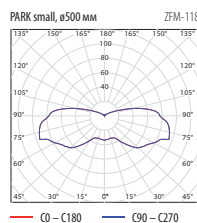

Ø 500 мм

Ø 340 мм

IP 54

WLS

LMH

LRF

Индекс	Модель	Источник света	Мощность	Цоколь лампы	Степень защиты	Класс защиты	Форма и цвет отражателя	Диаметр отражателя	Плафон	ПРА	Световая эффективность [%]
PARK small Парковый светильник для компактных люминесцентных ламп											
EP-WO0011-50	ZFM-118	компактная люминесцентная лампа	1 x 18 Вт	2G11	IP 54	II	цилиндр, графит	ø 500 мм	пластик (PC)	магнитная	58,3
EP-WO0011-44	ZFM-118		1 x 18 Вт	2G11	IP 54	II	цилиндр, стальной светлый				58,3
EP-WO0011-51	ZFM-118		1 x 18 Вт	2G11	IP 54	II	цилиндр, зеленый				58,3
EP-WO0011-49	ZFM-118		1 x 18 Вт	2G11	IP 54	II	цилиндр, коричневый				58,3
EP-WO0011-53	ZFM-118		1 x 18 Вт	2G11	IP 54	II	конус, графит				58,3
EP-WO0011-45	ZFM-118		1 x 18 Вт	2G11	IP 54	II	конус, стальной светлый				58,3
EP-WO0011-54	ZFM-118		1 x 18 Вт	2G11	IP 54	II	конус, зеленый				58,3
EP-WO0011-52	ZFM-118		1 x 18 Вт	2G11	IP 54	II	конус, коричневый				58,3
EP-WO0011-47	ZFM-118		1 x 18 Вт	2G11	IP 54	II	сфера, графит				58,3
EP-WO0011-43	ZFM-118		1 x 18 Вт	2G11	IP 54	II	сфера, стальной светлый				58,3
EP-WO0011-48	ZFM-118		1 x 18 Вт	2G11	IP 54	II	сфера, зеленый	58,3			
EP-WO0011-46	ZFM-118		1 x 18 Вт	2G11	IP 54	II	сфера, коричневый	58,3			
EP-WO0011-62	ZFM-118		1 x 18 Вт	2G11	IP 54	II	цилиндр, графит	ø 340 мм	пластик (PC)	магнитная	60,6
EP-WO0011-56	ZFM-118		1 x 18 Вт	2G11	IP 54	II	цилиндр, стальной светлый				60,6
EP-WO0011-63	ZFM-118		1 x 18 Вт	2G11	IP 54	II	цилиндр, зеленый				60,6
EP-WO0011-61	ZFM-118		1 x 18 Вт	2G11	IP 54	II	цилиндр, коричневый				60,6
EP-WO0011-65	ZFM-118		1 x 18 Вт	2G11	IP 54	II	конус, графит				60,6
EP-WO0011-57	ZFM-118		1 x 18 Вт	2G11	IP 54	II	конус, стальной светлый				60,6
EP-WO0011-66	ZFM-118		1 x 18 Вт	2G11	IP 54	II	конус, зеленый				60,6
EP-WO0011-64	ZFM-118		1 x 18 Вт	2G11	IP 54	II	конус, коричневый				60,6
EP-WO0011-59	ZFM-118	1 x 18 Вт	2G11	IP 54	II	сфера, графит	60,6				
EP-WO0011-55	ZFM-118	1 x 18 Вт	2G11	IP 54	II	сфера, стальной светлый	60,6				
EP-WO0011-60	ZFM-118	1 x 18 Вт	2G11	IP 54	II	сфера, зеленый	60,6				
EP-WO0011-58	ZFM-118	1 x 18 Вт	2G11	IP 54	II	сфера, коричневый	60,6				
PARK small Парковый светильник для натриевых ламп высокого давления											
EP-WO0012-37	ZSM-70	натриевая лампа высокого давления с матовой колбой	70 Вт	E27	IP 54	II	цилиндр, графит	ø 500 мм	пластик (PC)	магнитная	66,6
EP-WO0012-25	ZSM-70		70 Вт	E27	IP 54	II	цилиндр, стальной светлый				66,6
EP-WO0012-43	ZSM-70		70 Вт	E27	IP 54	II	цилиндр, зеленый				66,6
EP-WO0012-31	ZSM-70		70 Вт	E27	IP 54	II	цилиндр, коричневый				66,6
EP-WO0012-38	ZSM-70		70 Вт	E27	IP 54	II	конус, графит				66,6
EP-WO0012-26	ZSM-70		70 Вт	E27	IP 54	II	конус, стальной светлый				66,6
EP-WO0012-44	ZSM-70		70 Вт	E27	IP 54	II	конус, зеленый				66,6
EP-WO0012-32	ZSM-70		70 Вт	E27	IP 54	II	конус, коричневый				66,6
EP-WO0012-36	ZSM-70		70 Вт	E27	IP 54	II	сфера, графит				66,6
EP-WO0012-24	ZSM-70		70 Вт	E27	IP 54	II	сфера, стальной светлый				66,6
EP-WO0012-42	ZSM-70		70 Вт	E27	IP 54	II	сфера, зеленый	66,6			
EP-WO0012-30	ZSM-70		70 Вт	E27	IP 54	II	сфера, коричневый	66,6			
EP-WO0012-40	ZSM-70		70 Вт	E27	IP 54	II	цилиндр, графит	ø 340 мм	пластик (PC)	магнитная	67,6
EP-WO0012-28	ZSM-70		70 Вт	E27	IP 54	II	цилиндр, стальной светлый				67,6
EP-WO0012-46	ZSM-70		70 Вт	E27	IP 54	II	цилиндр, зеленый				67,6
EP-WO0012-34	ZSM-70		70 Вт	E27	IP 54	II	цилиндр, коричневый				67,6
EP-WO0012-41	ZSM-70		70 Вт	E27	IP 54	II	конус, графит				67,6
EP-WO0012-29	ZSM-70		70 Вт	E27	IP 54	II	конус, стальной светлый				67,6
EP-WO0012-47	ZSM-70		70 Вт	E27	IP 54	II	конус, зеленый				67,6
EP-WO0012-35	ZSM-70		70 Вт	E27	IP 54	II	конус, коричневый				67,6
EP-WO0012-39	ZSM-70	70 Вт	E27	IP 54	II	сфера, графит	67,6				
EP-WO0012-27	ZSM-70	70 Вт	E27	IP 54	II	сфера, стальной светлый	67,6				
EP-WO0012-45	ZSM-70	70 Вт	E27	IP 54	II	сфера, зеленый	67,6				
EP-WO0012-33	ZSM-70	70 Вт	E27	IP 54	II	сфера, коричневый	67,6				