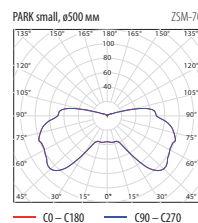

Ø 500 мм

Ø 340 мм

IP 54

WLS

LMH

LRF

Индекс	Модель	Источник света	Мощность	Цоколь лампы	Степень защиты	Класс защиты	Форма и цвет отражателя	Диаметр отражателя	Плафон	ПРА	Световая эффективность [%]
PARK small Парковый светильник для компактных люминесцентных ламп											
EP-WO0011-50	ZFM-118	компактная люминесцентная лампа	1 x 18 Вт	2G11	IP 54	II	цилиндр, графит	ø 500 мм	пластик (PC)	магнитная	58,3
EP-WO0011-44	ZFM-118		1 x 18 Вт	2G11	IP 54	II	цилиндр, стальной светлый				58,3
EP-WO0011-51	ZFM-118		1 x 18 Вт	2G11	IP 54	II	цилиндр, зеленый				58,3
EP-WO0011-49	ZFM-118		1 x 18 Вт	2G11	IP 54	II	цилиндр, коричневый				58,3
EP-WO0011-53	ZFM-118		1 x 18 Вт	2G11	IP 54	II	конус, графит				58,3
EP-WO0011-45	ZFM-118		1 x 18 Вт	2G11	IP 54	II	конус, стальной светлый				58,3
EP-WO0011-54	ZFM-118		1 x 18 Вт	2G11	IP 54	II	конус, зеленый				58,3
EP-WO0011-52	ZFM-118		1 x 18 Вт	2G11	IP 54	II	конус, коричневый				58,3
EP-WO0011-47	ZFM-118		1 x 18 Вт	2G11	IP 54	II	сфера, графит				58,3
EP-WO0011-43	ZFM-118		1 x 18 Вт	2G11	IP 54	II	сфера, стальной светлый				58,3
EP-WO0011-48	ZFM-118		1 x 18 Вт	2G11	IP 54	II	сфера, зеленый	58,3			
EP-WO0011-46	ZFM-118		1 x 18 Вт	2G11	IP 54	II	сфера, коричневый	58,3			
EP-WO0011-62	ZFM-118		1 x 18 Вт	2G11	IP 54	II	цилиндр, графит	ø 340 мм	пластик (PC)	магнитная	60,6
EP-WO0011-56	ZFM-118		1 x 18 Вт	2G11	IP 54	II	цилиндр, стальной светлый				60,6
EP-WO0011-63	ZFM-118		1 x 18 Вт	2G11	IP 54	II	цилиндр, зеленый				60,6
EP-WO0011-61	ZFM-118		1 x 18 Вт	2G11	IP 54	II	цилиндр, коричневый				60,6
EP-WO0011-65	ZFM-118		1 x 18 Вт	2G11	IP 54	II	конус, графит				60,6
EP-WO0011-57	ZFM-118		1 x 18 Вт	2G11	IP 54	II	конус, стальной светлый				60,6
EP-WO0011-66	ZFM-118		1 x 18 Вт	2G11	IP 54	II	конус, зеленый				60,6
EP-WO0011-64	ZFM-118		1 x 18 Вт	2G11	IP 54	II	конус, коричневый				60,6
EP-WO0011-59	ZFM-118	1 x 18 Вт	2G11	IP 54	II	сфера, графит	60,6				
EP-WO0011-55	ZFM-118	1 x 18 Вт	2G11	IP 54	II	сфера, стальной светлый	60,6				
EP-WO0011-60	ZFM-118	1 x 18 Вт	2G11	IP 54	II	сфера, зеленый	60,6				
EP-WO0011-58	ZFM-118	1 x 18 Вт	2G11	IP 54	II	сфера, коричневый	60,6				
PARK small Парковый светильник для натриевых ламп высокого давления											
EP-WO0012-37	ZSM-70	натриевая лампа высокого давления с матовой колбой	70 Вт	E27	IP 54	II	цилиндр, графит	ø 500 мм	пластик (PC)	магнитная	66,6
EP-WO0012-25	ZSM-70		70 Вт	E27	IP 54	II	цилиндр, стальной светлый				66,6
EP-WO0012-43	ZSM-70		70 Вт	E27	IP 54	II	цилиндр, зеленый				66,6
EP-WO0012-31	ZSM-70		70 Вт	E27	IP 54	II	цилиндр, коричневый				66,6
EP-WO0012-38	ZSM-70		70 Вт	E27	IP 54	II	конус, графит				66,6
EP-WO0012-26	ZSM-70		70 Вт	E27	IP 54	II	конус, стальной светлый				66,6
EP-WO0012-44	ZSM-70		70 Вт	E27	IP 54	II	конус, зеленый				66,6
EP-WO0012-32	ZSM-70		70 Вт	E27	IP 54	II	конус, коричневый				66,6
EP-WO0012-36	ZSM-70		70 Вт	E27	IP 54	II	сфера, графит				66,6
EP-WO0012-24	ZSM-70		70 Вт	E27	IP 54	II	сфера, стальной светлый				66,6
EP-WO0012-42	ZSM-70		70 Вт	E27	IP 54	II	сфера, зеленый	66,6			
EP-WO0012-30	ZSM-70		70 Вт	E27	IP 54	II	сфера, коричневый	66,6			
EP-WO0012-40	ZSM-70		70 Вт	E27	IP 54	II	цилиндр, графит	ø 340 мм	пластик (PC)	магнитная	67,6
EP-WO0012-28	ZSM-70		70 Вт	E27	IP 54	II	цилиндр, стальной светлый				67,6
EP-WO0012-46	ZSM-70		70 Вт	E27	IP 54	II	цилиндр, зеленый				67,6
EP-WO0012-34	ZSM-70		70 Вт	E27	IP 54	II	цилиндр, коричневый				67,6
EP-WO0012-41	ZSM-70		70 Вт	E27	IP 54	II	конус, графит				67,6
EP-WO0012-29	ZSM-70		70 Вт	E27	IP 54	II	конус, стальной светлый				67,6
EP-WO0012-47	ZSM-70		70 Вт	E27	IP 54	II	конус, зеленый				67,6
EP-WO0012-35	ZSM-70		70 Вт	E27	IP 54	II	конус, коричневый				67,6
EP-WO0012-39	ZSM-70	70 Вт	E27	IP 54	II	сфера, графит	67,6				
EP-WO0012-27	ZSM-70	70 Вт	E27	IP 54	II	сфера, стальной светлый	67,6				
EP-WO0012-45	ZSM-70	70 Вт	E27	IP 54	II	сфера, зеленый	67,6				
EP-WO0012-33	ZSM-70	70 Вт	E27	IP 54	II	сфера, коричневый	67,6				