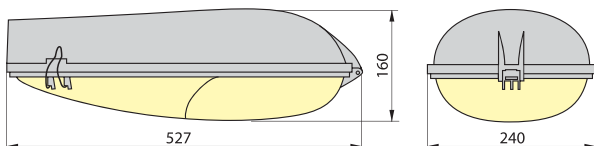

Боковая поверхность, подверженная воздействию ветра	
OUSI-50	– 0,069 м²
OUSI-70	– 0,069 м²
OUSle-50	– 0,069 м²
OUSle-70	– 0,069 м²
OUIH-70	– 0,069 м²
OUIHe-70	– 0,069 м²
OUIHe-100	– 0,069 м²
OUIHe-150	– 0,069 м²
OURI-80	– 0,069 м²
OURI-125	– 0,069 м²