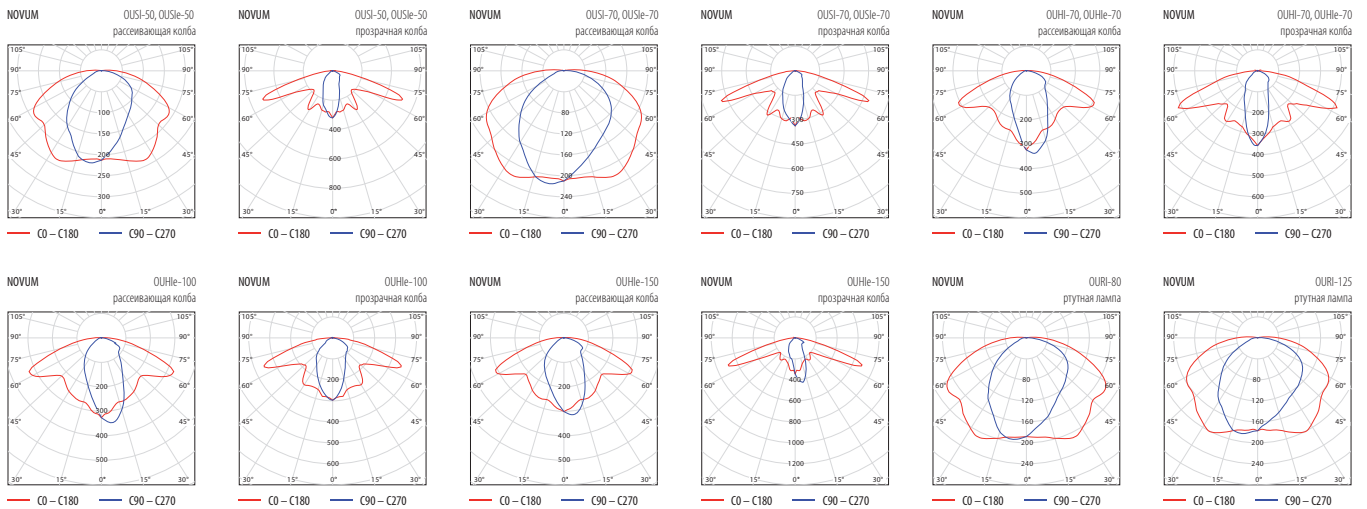

Индекс	Модель	Источник света	Мощность	Цоколь лампы	Степень защиты	Класс защиты	Плафон из пластика	ПРА		Световая эффективность [%] (положение патрона)	
								магнитная	электронная		
NOVUM Дорожный светильник со штампованным отражателем											
EU-WO0029-06	OUSI-50	натриевая лампа высокого давления с прозрачной колбой	50 Вт	E27	IP 65	I	•	•		73,8 (2В) рассеивающая колба 77,0 (2В) прозрачная колба	
EU-WO0028-49	OUSI-70		70 Вт	E27	IP 65	I	•	•		78,6 (2В) рассеивающая колба 79,0 (2В) прозрачная колба	
EU-WO0029-10	OUSle-70		70 Вт	E27	IP 65	I	•	•		78,6 (2В) рассеивающая колба 79,0 (2В) прозрачная колба	
EU-WO0029-13	OUIH-70	металлогалогенная лампа высокого давления	70 Вт	E27	IP 65	I	•	•		80,9 (2В) рассеивающая колба 77,7 (2В) прозрачная колба	
EU-WO0029-16	OUIHe-70		70 Вт	E27	IP 65	I	•	•		80,9 (2В) рассеивающая колба 77,7 (2В) прозрачная колба	
EU-WO0029-17	OUIHe-100		100 Вт	E27	IP 65	I	•	•		82,8 (2В) рассеивающая колба 76,7 (2В) прозрачная колба	
EU-WO0029-18	OUIHe-150		150 Вт	E27	IP 65	I	•	•		82,3 (2В) рассеивающая колба 83,8 (2В) прозрачная колба	
EU-WO0029-19	OURI-80		ртутная лампа высокого давления	80 Вт	E27	IP 65	I	•	•		68,7 (2В)
EU-WO0029-20	OURI-125			125 Вт	E27	IP 65	I	•	•		71,2 (2В)

Индекс	Тип	Назначение
NOVUM Аксессуары		
YI-U10000-90	U-1	Держатель для уличного светильника

Боковая поверхность, подверженная воздействию ветра	
OUSI-50	– 0,069 м²
OUSI-70	– 0,069 м²
OUSle-50	– 0,069 м²
OUSle-70	– 0,069 м²
OUIH-70	– 0,069 м²
OUIHe-70	– 0,069 м²
OUIHe-100	– 0,069 м²
OUIHe-150	– 0,069 м²
OURI-80	– 0,069 м²
OURI-125	– 0,069 м²